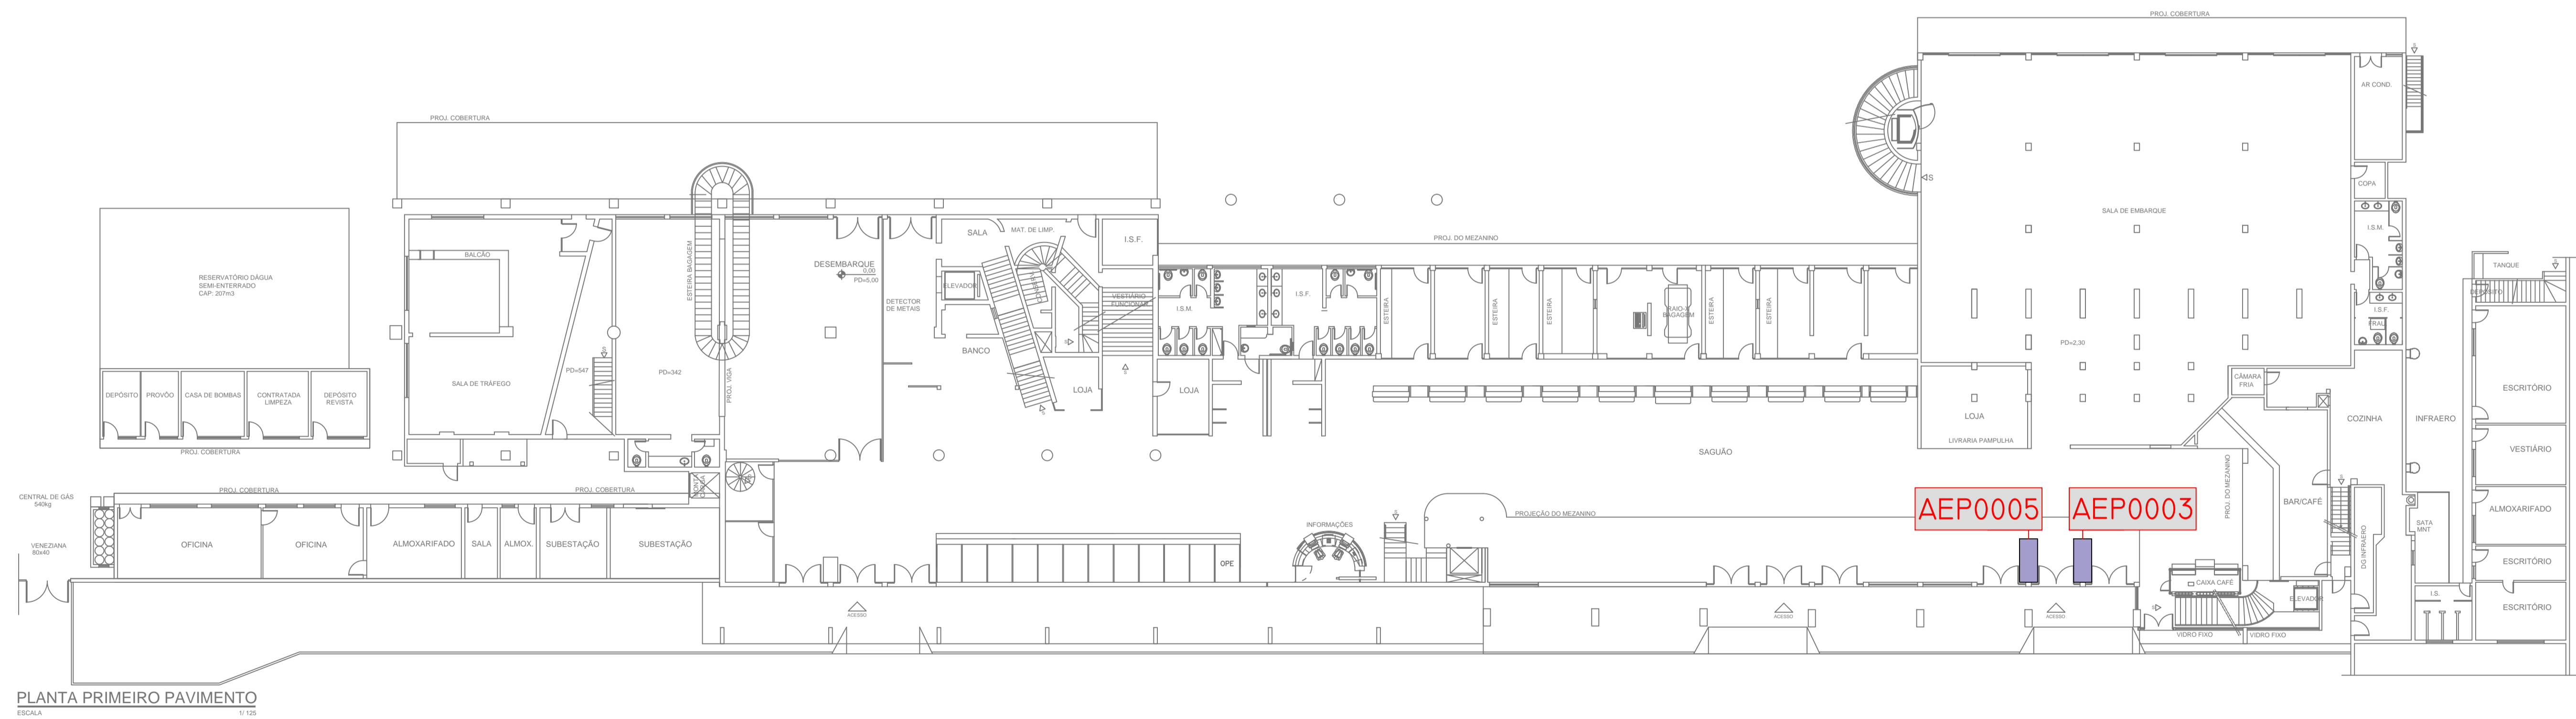

PLANTA BAIXA - PAVIMENTO 1º PAVIMENTO
ESCALA 1:350

PLANTA PRIMEIRO PAVIMENTO
ESCALA 1:125

PLANTA BAIXA - PAVIMENTO TÉRREO
ESCALA 1:350

ABR./2018

AEROPORTO DE BELO HORIZONTE (PAMPULHA) CARLOS DRUMMOND DE ANDRADE - SBBH MIX COMERCIAL TÉRREO E 1º PAVIMENTO									
DIRETORIA COMERCIAL - DC SUPERINTENDÊNCIA DE NEGÓCIOS EM VAREJO AEROPORTUÁRIO - DCVA GERÊNCIA DE PLANEJAMENTO COMERCIAL - VAPC GERÊNCIA DE PROSPECÇÃO CORPORATIVA - VAPR	ESCALA 1/350	DATA 07/12/2017	DCVA CLERTON ASSUNÇÃO	VAPC EVALDO PONTES	VAPR FABIANA SOUZA	DCVA ALISSON FREITAS	FRANCHA 1/1		
REFERÊNCIA: SBBH-MIX-COMERCIAL.dwg									